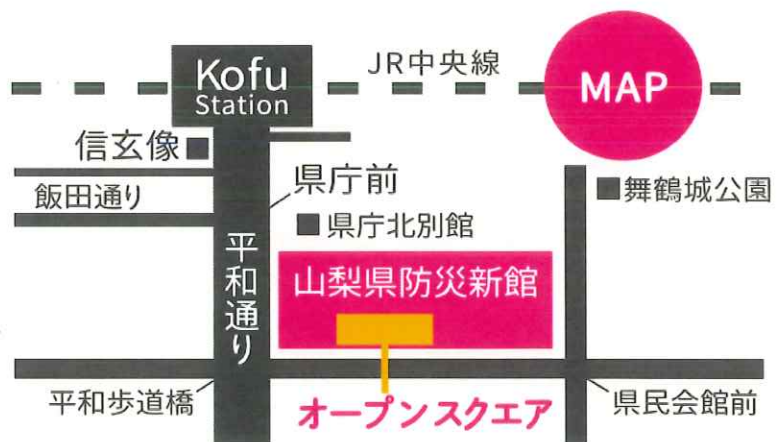

農業に関心のある方へ 新規就農相談会 in やまなし

山梨の自然の中で、農業を始めよう！

- ◆ 県内で優れた農業経営を実践し、知事の認定を受けている「農業士」さんが、自らの経験をもとに農業の相談に応じます。
- ◆ 就農支援センターが親身になって研修先などの相談をお受けします。
- ◆ 県の就農に関する支援策を紹介します。
- ◆ 県内農業法人の求人説明をします。
- ◆ 就農に必要な情報を提供します。
- ◆ 専門学校山梨県立農林大学校を紹介します。
- ◆ 事前予約の必要はありません。

◆日時 令和6年1月7日(日)
午前10時～午後4時

◆場所 山梨県庁防災新館 1F
(オープンスクエア)
甲府駅南口から徒歩5分
※駐車場もあります。

○主催: 山梨県就農支援センター((公財)山梨県農業振興公社)
山梨県指導農業士会・山梨県青年農業士会

○後援: 山梨県

○協力: 山梨県農業法人協会、JA山梨中央会

○問合せ: 山梨県就農支援センター

TEL055-223-5747

FAX055-223-2117